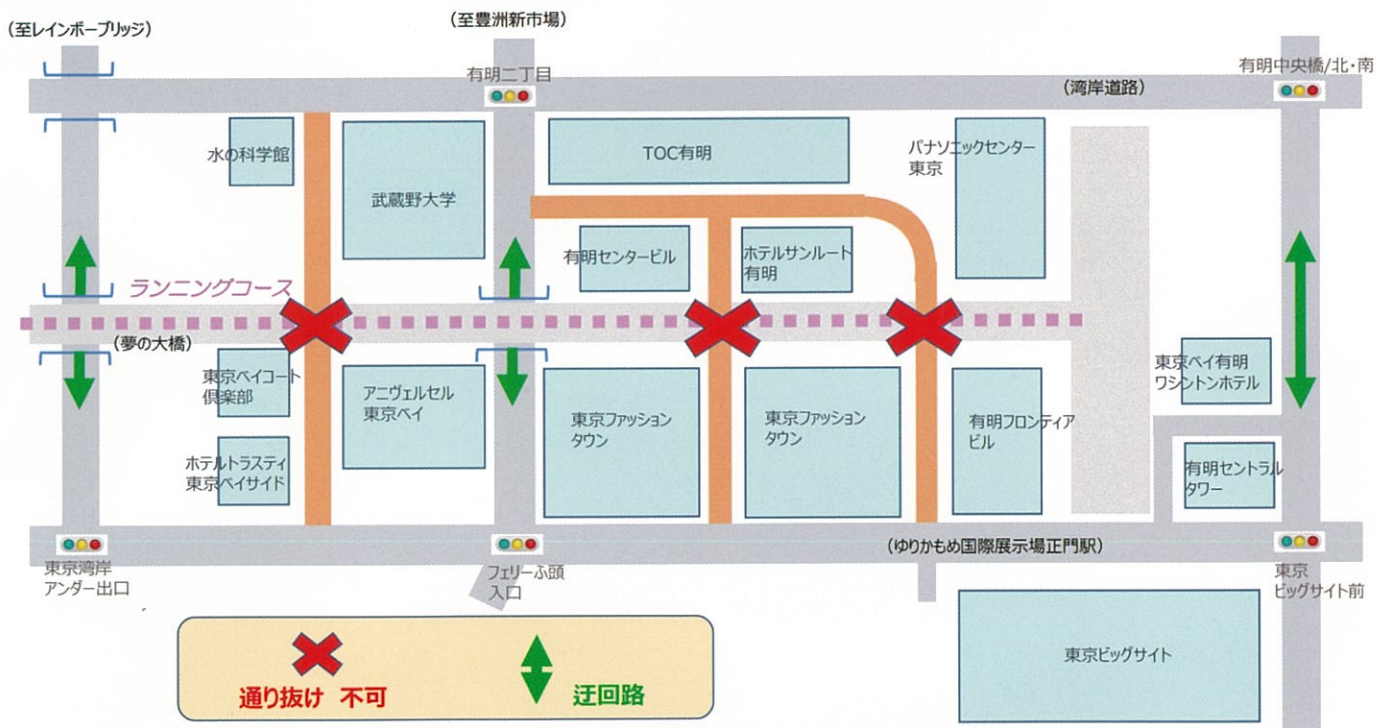

# 車両の通り抜けできません

平成30年2月24日（土） 10:00～12:00

有明12号線、16号線 シンボルプロムナード公園横断歩道  
(下記地図 **×** 印の 3か所)

シンボルプロムナード公園にて、東京マラソン前日祭「東京マラソンファミリーラン2018」、「東京マラソンフレンドシップラン2018」が開催されます。上記時間、シンボルプロムナード公園ランニングコースの横断歩道は車両の通行ができません。迂回のご協力をお願いします。

※横断歩道手前までの各施設駐車場はご利用可能です。

【お問い合わせ先】

ファミリーラン&フレンドシップラン事務局  
03-6380-9911  
受付時間 11:00～18:00 (土日、祝日を除く)

※2/24 (土) 大会当日  
090-9840-4114  
受付時間 8:00～13:00

ご迷惑をおかけしますが、皆さまのご協力をお願いします。