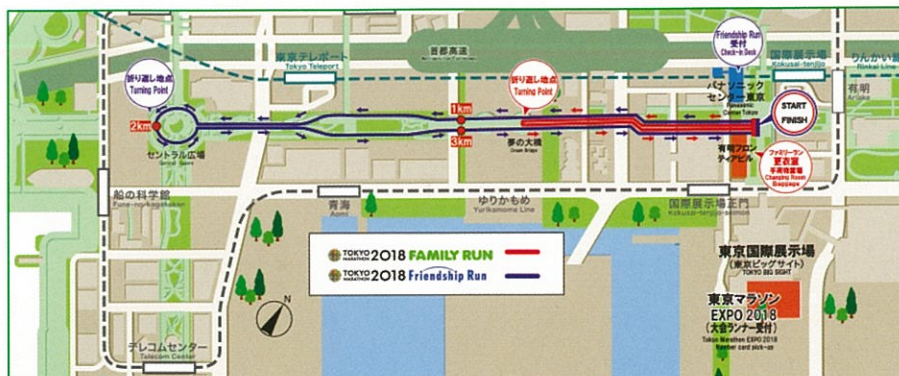

# 車両の通り抜けできません

平成30年2月24日（土） 10:00～12:00

有明12号線、16号線 シンボルプロムナード公園横断歩道  
(下記地図 **×** 印の 3か所)

シンボルプロムナード公園にて、東京マラソン前日祭「東京マラソンファミリーラン2018」、「東京マラソンフレンドシップラン2018」が開催されます。上記時間、シンボルプロムナード公園ランニングコースの横断歩道は車両の通行ができません。迂回のご協力をお願いします。

※横断歩道手前までの各施設駐車場はご利用可能です。

【お問い合わせ先】

ファミリーラン&フレンドシップラン事務局  
03-6380-9911  
受付時間 11:00～18:00 (土日、祝日を除く)

※2/24 (土) 大会当日  
090-9840-4114  
受付時間 8:00～13:00

ご迷惑をおかけしますが、皆さまのご協力をお願いします。